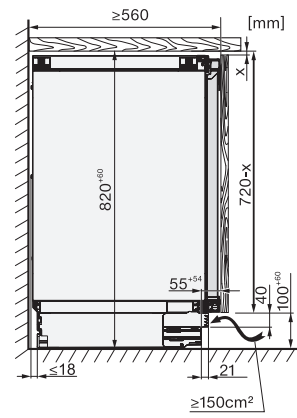

KU7016D, KU7015D, KU7035D, FNUS7040D, Built-under, side view