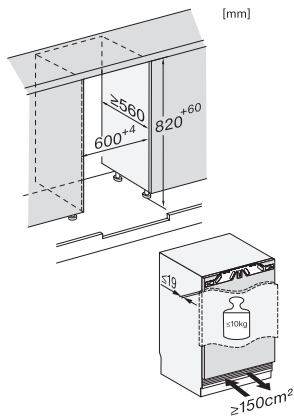

FNUS 7040 D

Fryskåp för inbyggnad, 82–88 cm nischhöjd

med NoFrost, SoftClose och SuperFreeze i en kompakt design. Kräver köksfronter med en höjd på minst 72 cm.

EAN: 4002516779322 / Materialnummer: 12519380 /

Gamla materialnummer: 37704010EU1

Vikt, kg	36,0
Fästningsteknik	Fast dörr
Max. vikt på kyldelens frontdörr i kg	10
Klimatklass	SN-T
4-stjärning fryszon, liter	74
Total nyttovolym, i l	74
Säkerhet vid strömavbrott i tim	12
Infrysningsskapacitet i kg/24 tim.	8,20
Ljudnivåklass (A–D)	B
Ljudnivå i dB(A) re1pW	32
Energiförbrukning i milliampere (mA)	2000
Spänning i V	220-240
Säkring i A	10
Fasantal	1
Frekvens i Hz	50-60
Längd anslutningskabel, m	2,2
Medföljande tillbehör	
Istärningslåda	•

FNUS 7040 D

Frysåp för inbyggnad, 82–88 cm nischhöjd

med NoFrost, SoftClose och SuperFreeze i en kompakt design. Kräver köksfronter med en höjd på minst 72 cm.

KU7016D, KU7015D, KU7035D, FNUS7040D, Built-under, niche dimensions