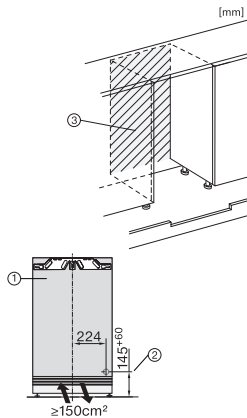

Gamla materialnummer: 37704010EU1

Vikt, kg	36,0
Fästningsteknik	Fast dörr
Max. vikt på kyldelens frontdörr i kg	10
Klimatklass	SN-T
4-stjärning fryszon, liter	74
Total nyttovolym, i l	74
Säkerhet vid strömavbrott i tim	12
Infrysningsskapacitet i kg/24 tim.	8,20
Ljudnivåklass (A–D)	B
Ljudnivå i dB(A) re1pW	32
Energiförbrukning i milliampere (mA)	2000
Spänning i V	220-240
Säkring i A	10
Fasantal	1
Frekvens i Hz	50-60
Längd anslutningskabel, m	2,2
Medföljande tillbehör	
Istärningslåda	•

FNUS 7040 D

Frysåp för inbyggnad, 82–88 cm nischhöjd

med NoFrost, SoftClose och SuperFreeze i en kompakt design. Kräver köksfronter med en höjd på minst 72 cm.

KU7016D, KU7015D, KU7035D, FNUS7040D, Built-under, niche dimensions